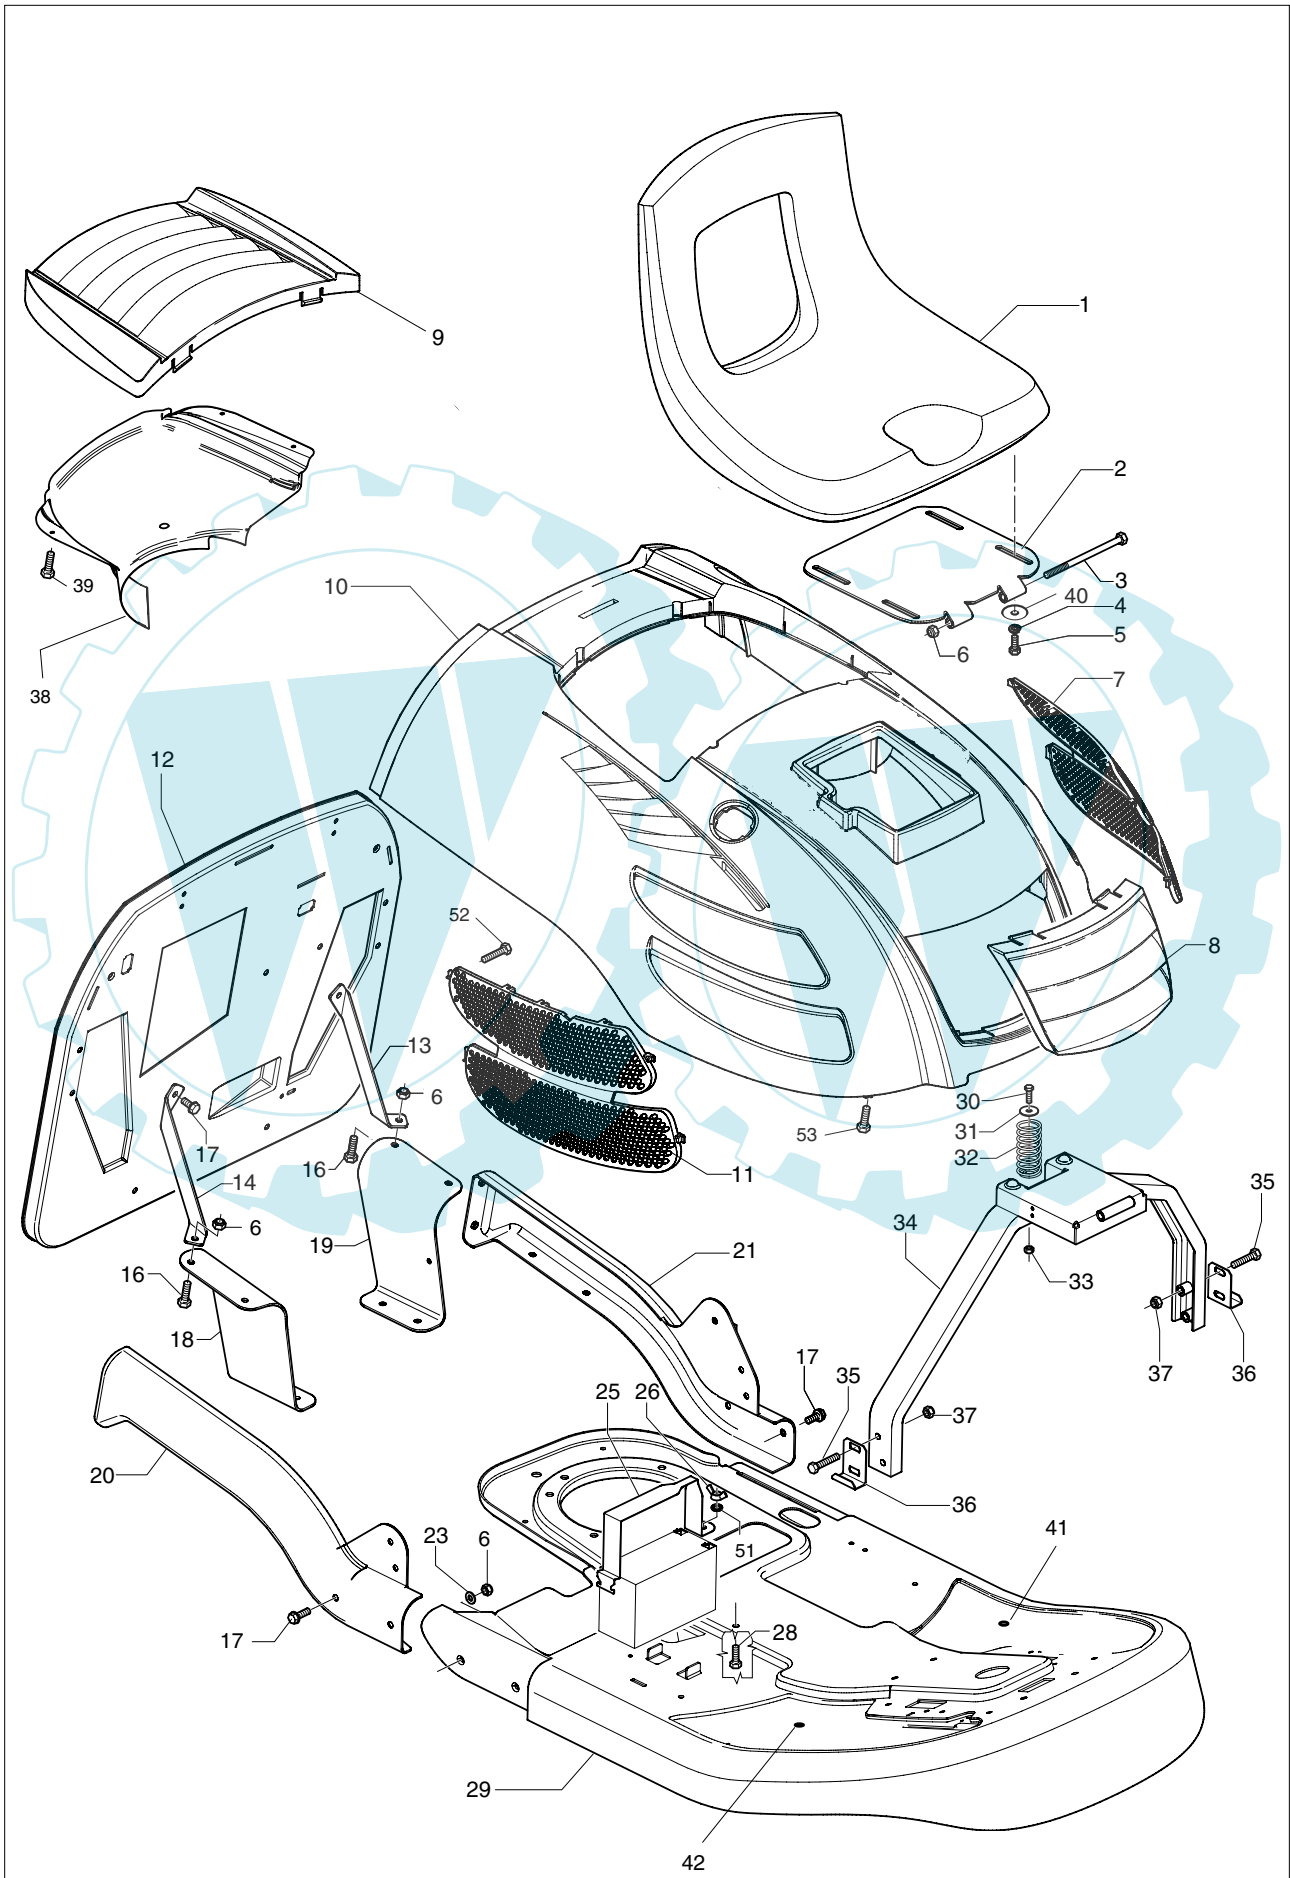

Pos.	PN ELX	MEP P/n°	DESCRIPTION	Q.ty	Pos.	PN ELX	MEP P/n°	DESCRIPTION	Q.ty
1	531212155	10340403	seat	1	20	531211405	10340023	support right	1
2	531206877	10302563	plate-seat	1	21	531211406	10340033	support left	1
3	531206878	10302570	screw M8x150	1	23	531204922	10114200	washer 8x16x1,5	4
4	531206617	10239900	washer 8E	4	25	531212295	10340850	bracket -battery	1
5	531208585	20382300	screw TE M8x20	4	26	531212808	10341290	nut UNI5448 M8	1
6	531208599	20404900	nut M8 H10	9	28	531207980	20103800	screw TE M8X16	1
7	531212311	20341013	protective-guard left	1	29	531213463	10341623	deck	1
8	531212171	10340661	front-doorYELLOW	1	30	531208053	20122600	screw M6	1
8	531213066	10340662	front-door RED	1	31	531207860	10832200	washer	1
9	531212172	10340671	upper-doorYELLOW	1	32	531212775	10341180	spring	1
9	531213067	10340672	upper-door RED	1	33	531208491	20281800	nut M6H8	1
10	531212151	10340361	engine-hoodYELLOW	1	34	531211409	10340053	support	1
10	531213064	10340362	engine-hood RED	1	35	531207044	10390800	screw TE M8x35	4
10	531213405	10340363	engine-hood BLACK	1	36	531212356	10341080	plate	2
11	531212312	20341023	protective-guard right	1	37	531212927	10341350	nut M8	4
12	531211407	10340043	plate	1	38	531212774	10340983	air-flow housing	1
13	531212351	10340530	bracket left	1	39	531207300	10552100	screw TCTC 3.5x13	4
14	531212350	10340520	bracket right	1	40	531204904	10066300	washer 8x24x2	4
16	531208585	20382300	screw TE M8x20	4	41	531212772	10340303	rubber mat left	1
17	531205787	10140720	screw TEFR M8X16	6	42	531212773	10340313	rubber mat right	1
18	531212143	10340473	support gr-box right	1	51	531207981	20106200	washer D8	1
19	531212144	10340483	support gr-box left	1	53	531213093	10341450	screw 7X22	2

: NEW PART