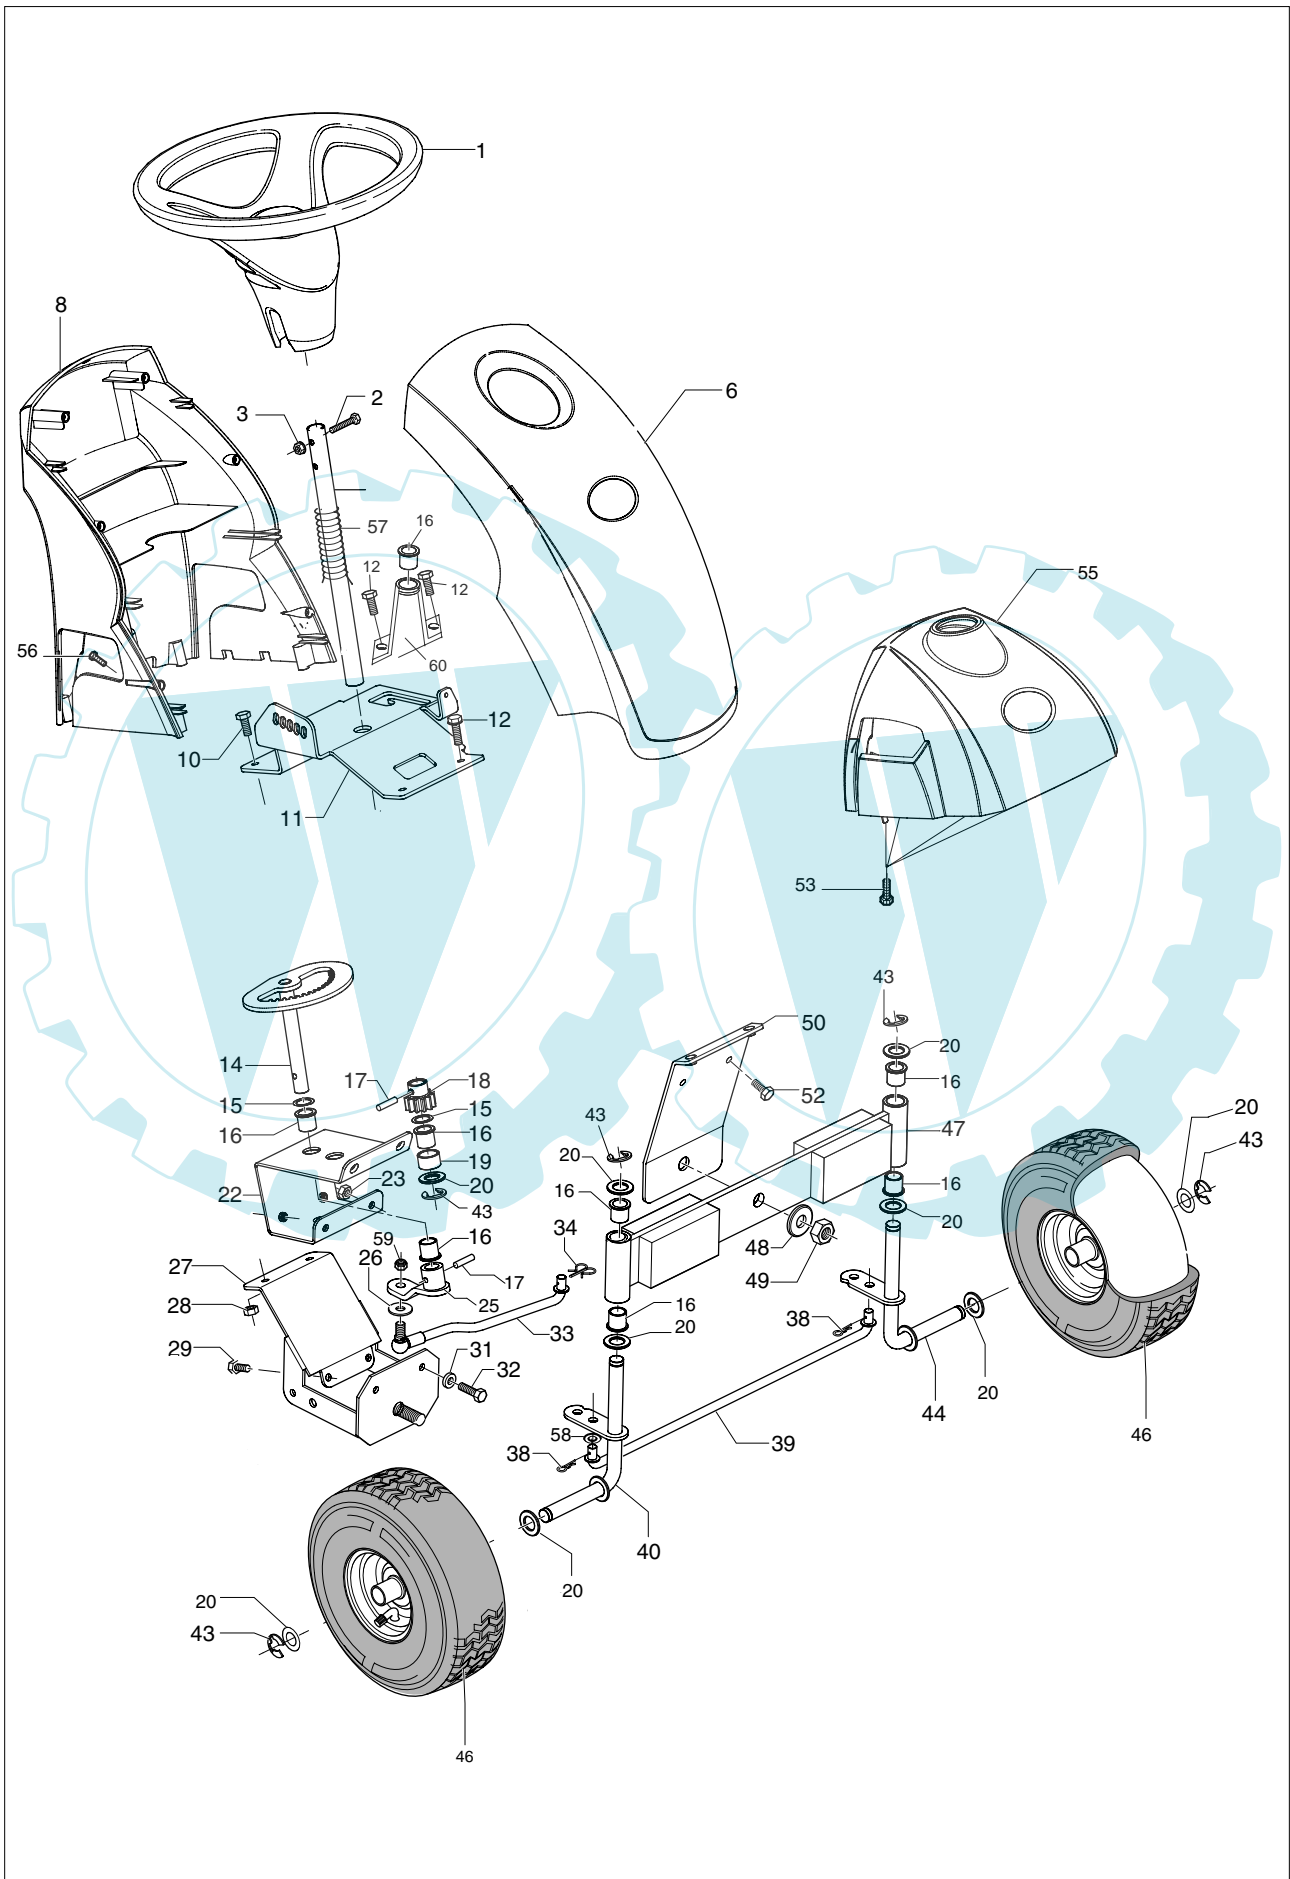

Pos.	PN ELX	MEP P/n°	DESCRIPTION	Q.ty	Pos.	PN ELX	MEP P/n°	DESCRIPTION	Q.ty
1	531213508	10341753	steering wheel	1	29	531205787	10140720	screw TE M8x16	2
2	531212810	10341310	screw M6x45	1	31	531205732	10140213	spacer H.5	2
3	531208063	20122790	nut M6	2	32	531208585	20382300	screw TE M8x20	4
6	531212133	10340241	front hood YELLOW	1	33	531211413	10340090	steering arm	1
6	531213089	10340242	front hood RED	1	34	531213177	10341530	cotter pin 10	1
6	531213406	10340243	front hood BLACK	1	38	531206653	10281400	cotter pin	2
8	531212134	10340253	hood	1	39	531211414	10340100	rod	1
10	531212928	10341360	screw TE M8x30	2	40	531212149	10340340	wheel-support right	1
11	531211411	10340073	plate	1	43	531206926	10302850	benzing ring	5
12	531206922	10302810	screw TE M8x20	2	44	531212148	10340330	wheel-support left	1
13	531213507	10341740	shaft	1	46	531213537	10341824	wheel	2
14	531211420	10340150	gear	1	47	531211418	10340143	axle	1
15	531212168	10340630	washer D17X24	2	48	531206740	10300340	washer-spring	1
16	531206742	10300360	bearing D.16,25X20	8	49	531205455	10129580	nut M16 H16	1
17	531212807	10341280	resilient pin D6x24	2	50	531211416	10340113	plate	1
18	531212154	10340390	gear	1	52	531205787	10140720	screw TEFR M8X16	4
19	531212297	10340870	spacer D20/25	1	53	531213093	10341450	screw 7x22	4
20	531206744	10300380	washer D17x30x2.5	9	55	531212150	10340351	s.front hoodYELLOW	1
22	531212924	10340160	plate	1	55	531213063	10340352	s. front hood RED	1
23	531212927	10341350	nut M8	2	56	531206433	10165300	screw D.3,5x16	6
25	531212786	10340180	support	1	57	531212174	10340693	shaft-cover	1
26	531207122	10428900	washer 10x21x2	5	58	531207122	10428900	washer 10x21x2	2
27	531213460	10341650	steering-box	1	59	531207161	10501160	nut M10 H10	1
28	531208599	20404900	nut M8 H10	2	60	531213473	10341710	support	1

: NEW PART