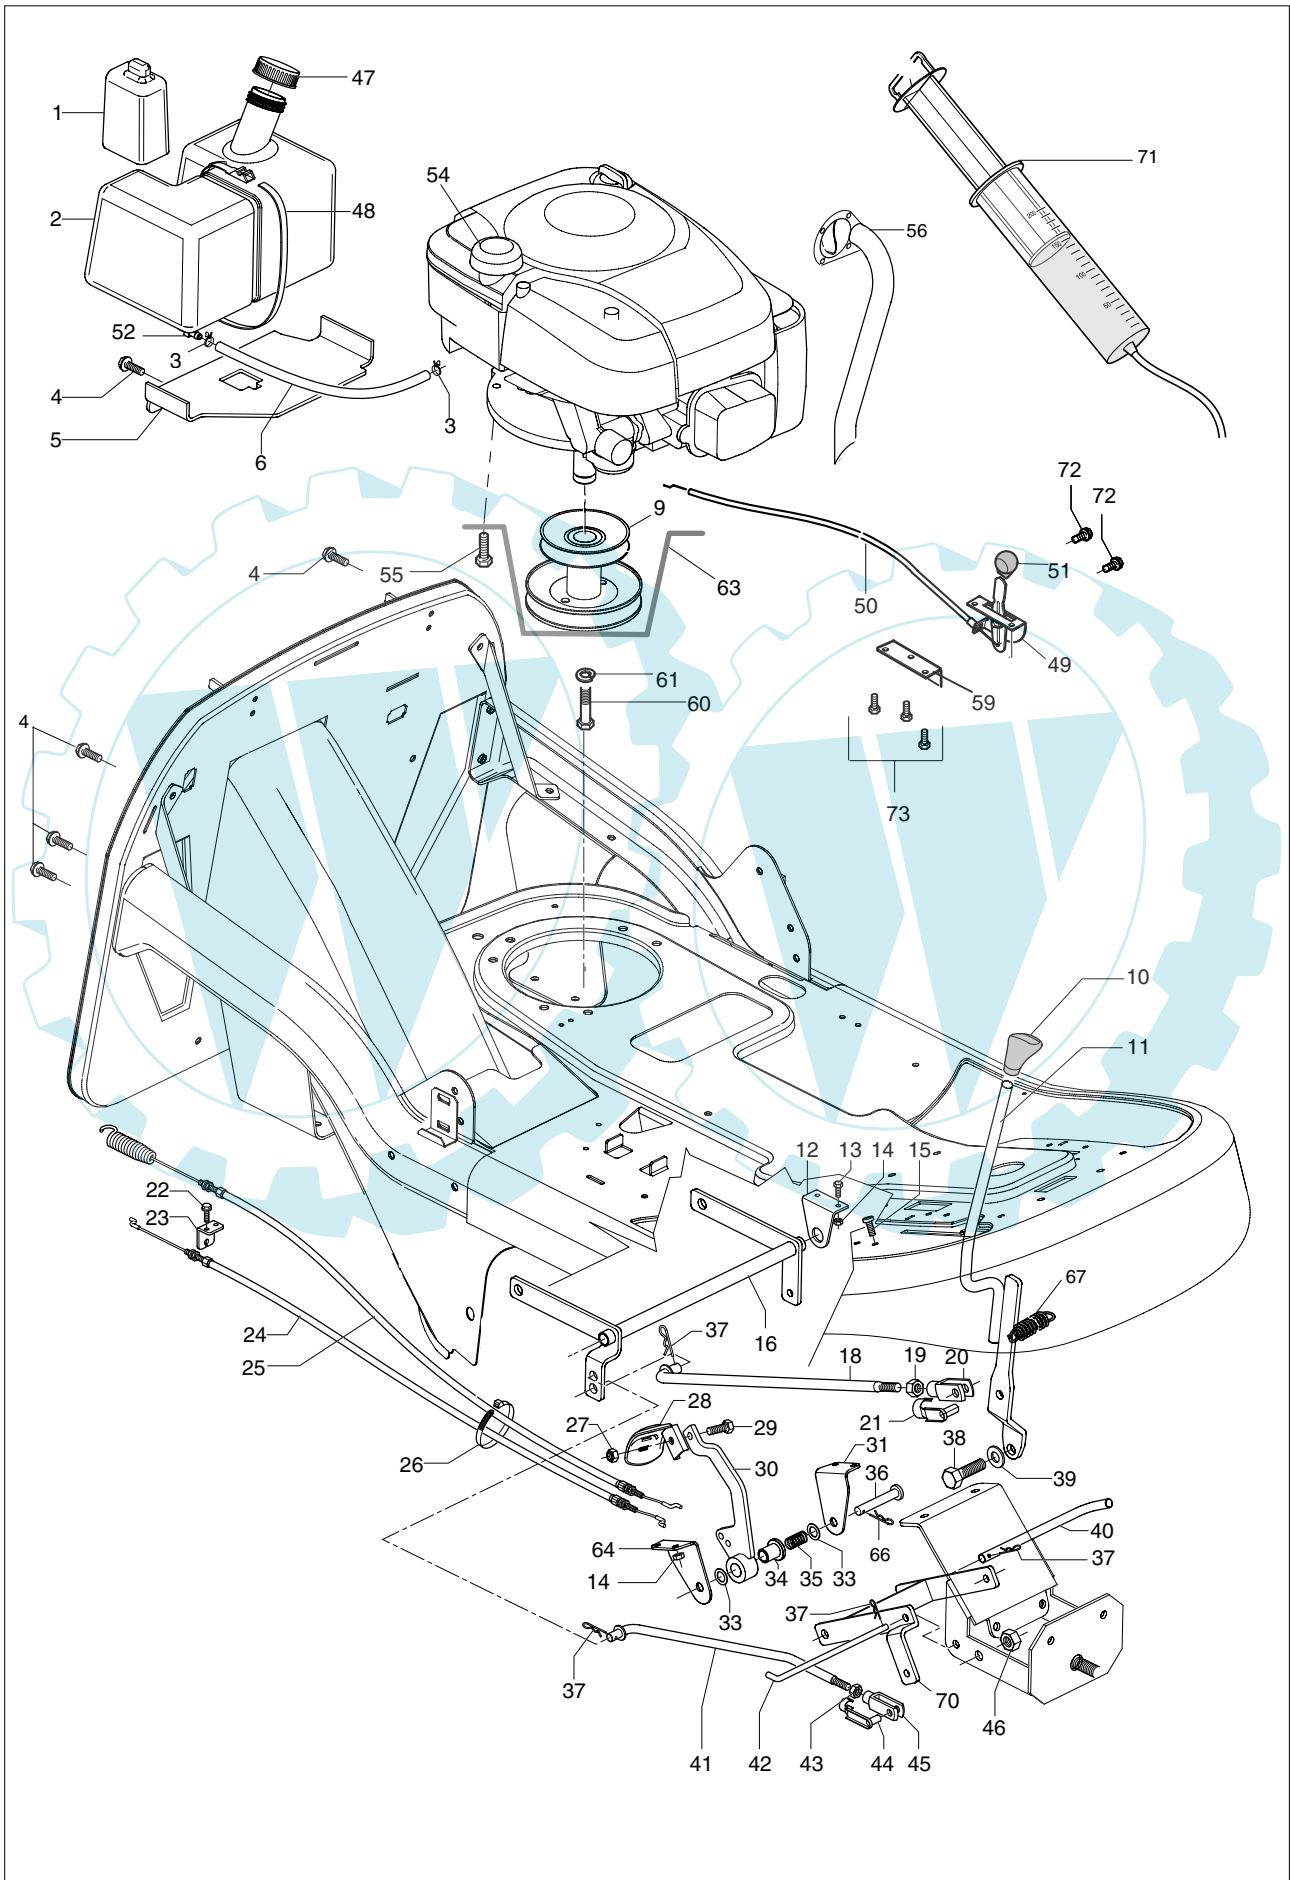

Pos.	PN ELX	MEP PIn°	DESCRIPTION	Q.ty	Pos.	PN ELX	MEP PIn°	DESCRIPTION	Q.ty
1	531212186	10340810	switch-housing	1	37	531206653	10281400	cotter pin	4
2	531212766	10340323	gasoline-tank	1	38	531204912	10107100	screw	1
3	531205581	10135600	clamp	2	39	531206643	10272500	washer	1
4	531205787	10140720	screw M8x16 trilob	8	40	531212793	10341270	pin	1
5	531211453	10340083	plate	1	41	531212177	10340720	tie rod	1
6	531212305	10340950	gasoline-tube	1	42	531212566	10341100	pin	1
9	531212536	10341110	pulley engine	1	43	531207982	20106300	nut	1
10	531212137	10340413	knob	1	44	531206814	10301220	clips for kalvas	1
11	531212162	10340573	lever	1	45	531206797	10301020	kalvas	1
12	531212164	10340593	plate	1	46	531206835	10301560	nut	2
13	531208660	20501370	screw	2	47	531213277	BS696046	tank plug	1
14	531208491	20281800	nut	6	48	531212307	10340970	clamp	1
15	531212811	10341320	screw TE ME 6x20	4	49	531206972	10303430	accelerator	1
16	531211538	10340493	support	1	51	531206970	10303403	knob	1
18	531212178	10340730	tie rod	1	52	531212303	10340930	gasoline-tap	1
19	531207978	20101700	nut	1		531212304	10340940	gasket/gasoline-tap	1
20	531212781	10341220	kalvas joint	1	54	531212767	10340223	plug	1
21	531212782	10341240	clips for kalvas	1	55	531212851	10341330	screw trilob 3/8"-16	3
22	531207120	10427400	screw	2	56	531212167	10340623	silencer	1
23	531213464	10341630	plate	1	59	531212142	10340460	plate	1
24	531213462	10341610	cable CLUTCH	1	60	531206649	10280901	screw TE D.3/8"	1
25	531213461	10341600	cable BRAKE	1	61	531206943	10303070	washer d.12	1
26	531213122	10341490	clamp	2	62	531206859	10301920	washer D.12	1
27	531208599	20404900	nut M10 H8	1	63	531212770	10341040	belt stretcher	1
28	531206773	10300743	pedal	1	64	531212771	10341163	plate support	1
29	531208585	20382300	screw TE M8x20	1	66	531206917	10302760	cotter pin	1
30	531212160	10340553	lever	1	67	531212298	10340880	spring	1
31	531212159	10340543	support	1	70	531212145	10340503	support	1
33	531206760	10300580	spacer d.10.1x19x0.3	2	71	531212309	10340990	oil-pump	1
34	531206801	10301060	bushing	1	72	531207385	10602800	screw	2
35	531206759	10300560	spring	1	73	531213199	10341560	screw	3
36	531207406	10651100	pin	1					

: NEW PART