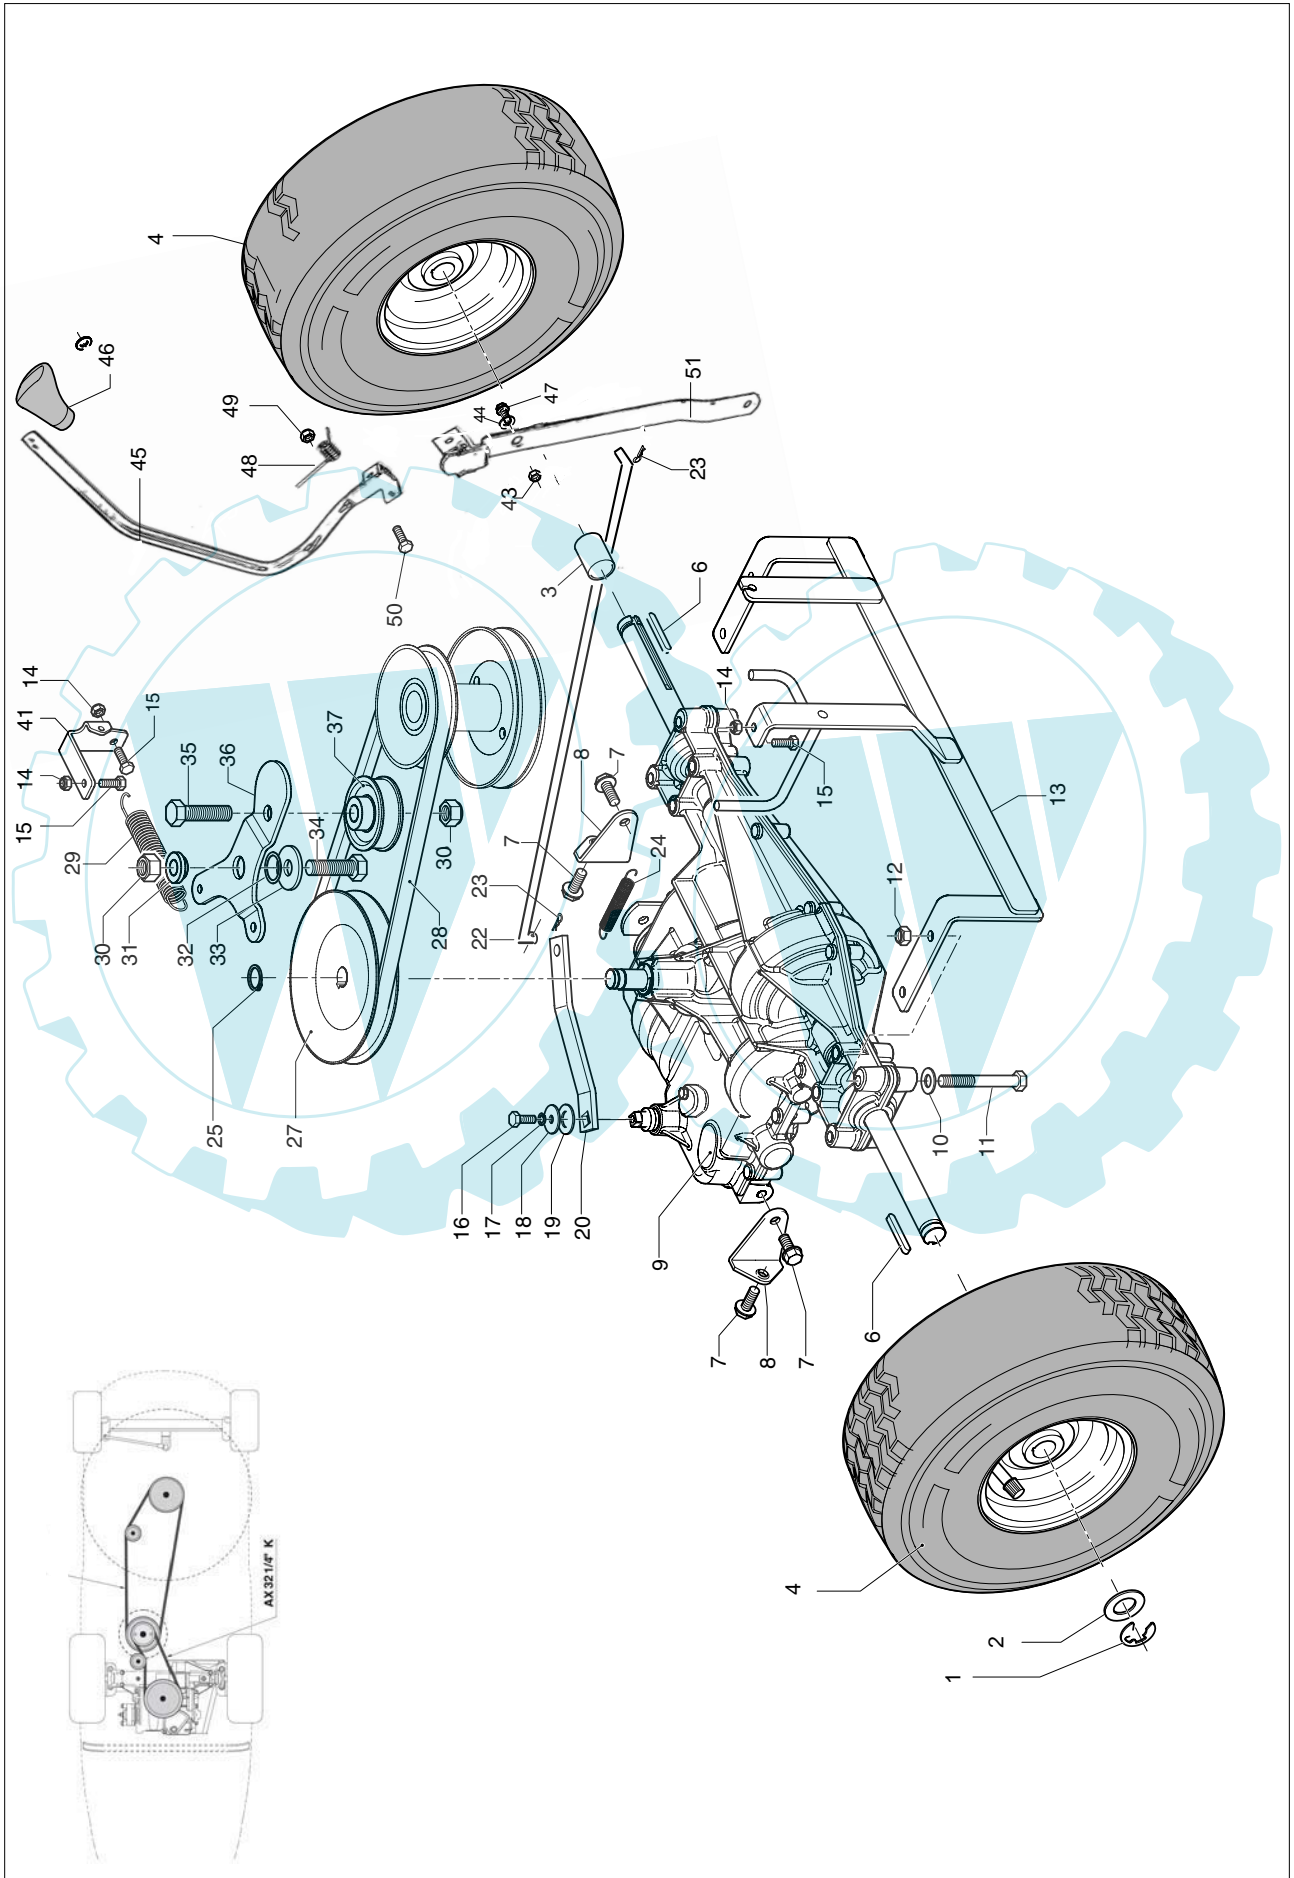

 : NEW PART

Pos.	PN ELX	MEP Pn°	DESCRIPTION	Q.ty	Pos.	PN ELX	MEP Pn°	DESCRIPTION	Q.ty
1	531206727	10300190	benzing ring	2	25	531208451	20231200	seeger	1
2	531206744	10300380	washerD17x30x2.5	4	27	531207007	10330100	pulley	1
3	531207617	10689600	spacerD.19/25/31H	2	28	531205384	10128170	beltAX32 1/4" K	1
4	531213538	10341844	wheel	2	29	531212624	10341030	spring	1
6	531207432	10654500	key	2	30	531206835	10301560	nut M12	2
7	531205787	10140720	screw TEFM8X16T	4	31	531206942	10303060	bushing	1
8	531212156	10340510	plate	2	32	531212768	10341120	washerD19x25x0.5	1
9	531212310	10341000	gear-box DANA	1	33	531206943	10303070	washerD12.5x36x2.5	1
10	531204922	10114200	washer8x16x1,5	4	34	531206944	10303080	screwTEM12x35	1
11	531206577	10229600	screwTE M8x70	4	35	531212852	10341340	screwM12x45	1
12	531208599	20404900	nut M8 H10	4	36	531212138	10340420	pulley-plate	1
13	531213465	10341703	support	1	37	531212785	10341260	pulley	1
14	531208491	20281800	nut M6	3	41	531212165	10340600	plate	1
15	531208053	20122600	screwTE M6x20	2	43	531212927	10341350	screwM8	1
16	531206803	10301080	screwTE1/4"	1	44	531212928	10341360	screwTE M8x30	1
17	531206731	10300230	washer D6	1	45	531213469	10341773	lever	1
18	531207860	10832200	washer 6x24x2	1	46	531212776	10341193	knob	1
19	531206643	10272500	washer D8	1	47	531204906	10069200	washer	1
20	531207014	10330162	lever	1	48	531210817	10175450	spring	1
22	531211428	10340230	rod	1	49	531208492	20282100	nut	1
23	531206653	10281400	cotter pin	2	50	531206346	10162910	screw TEM5x40	1
24	531206924	10302830	spring	1	51	531213468	10341783	lever	1