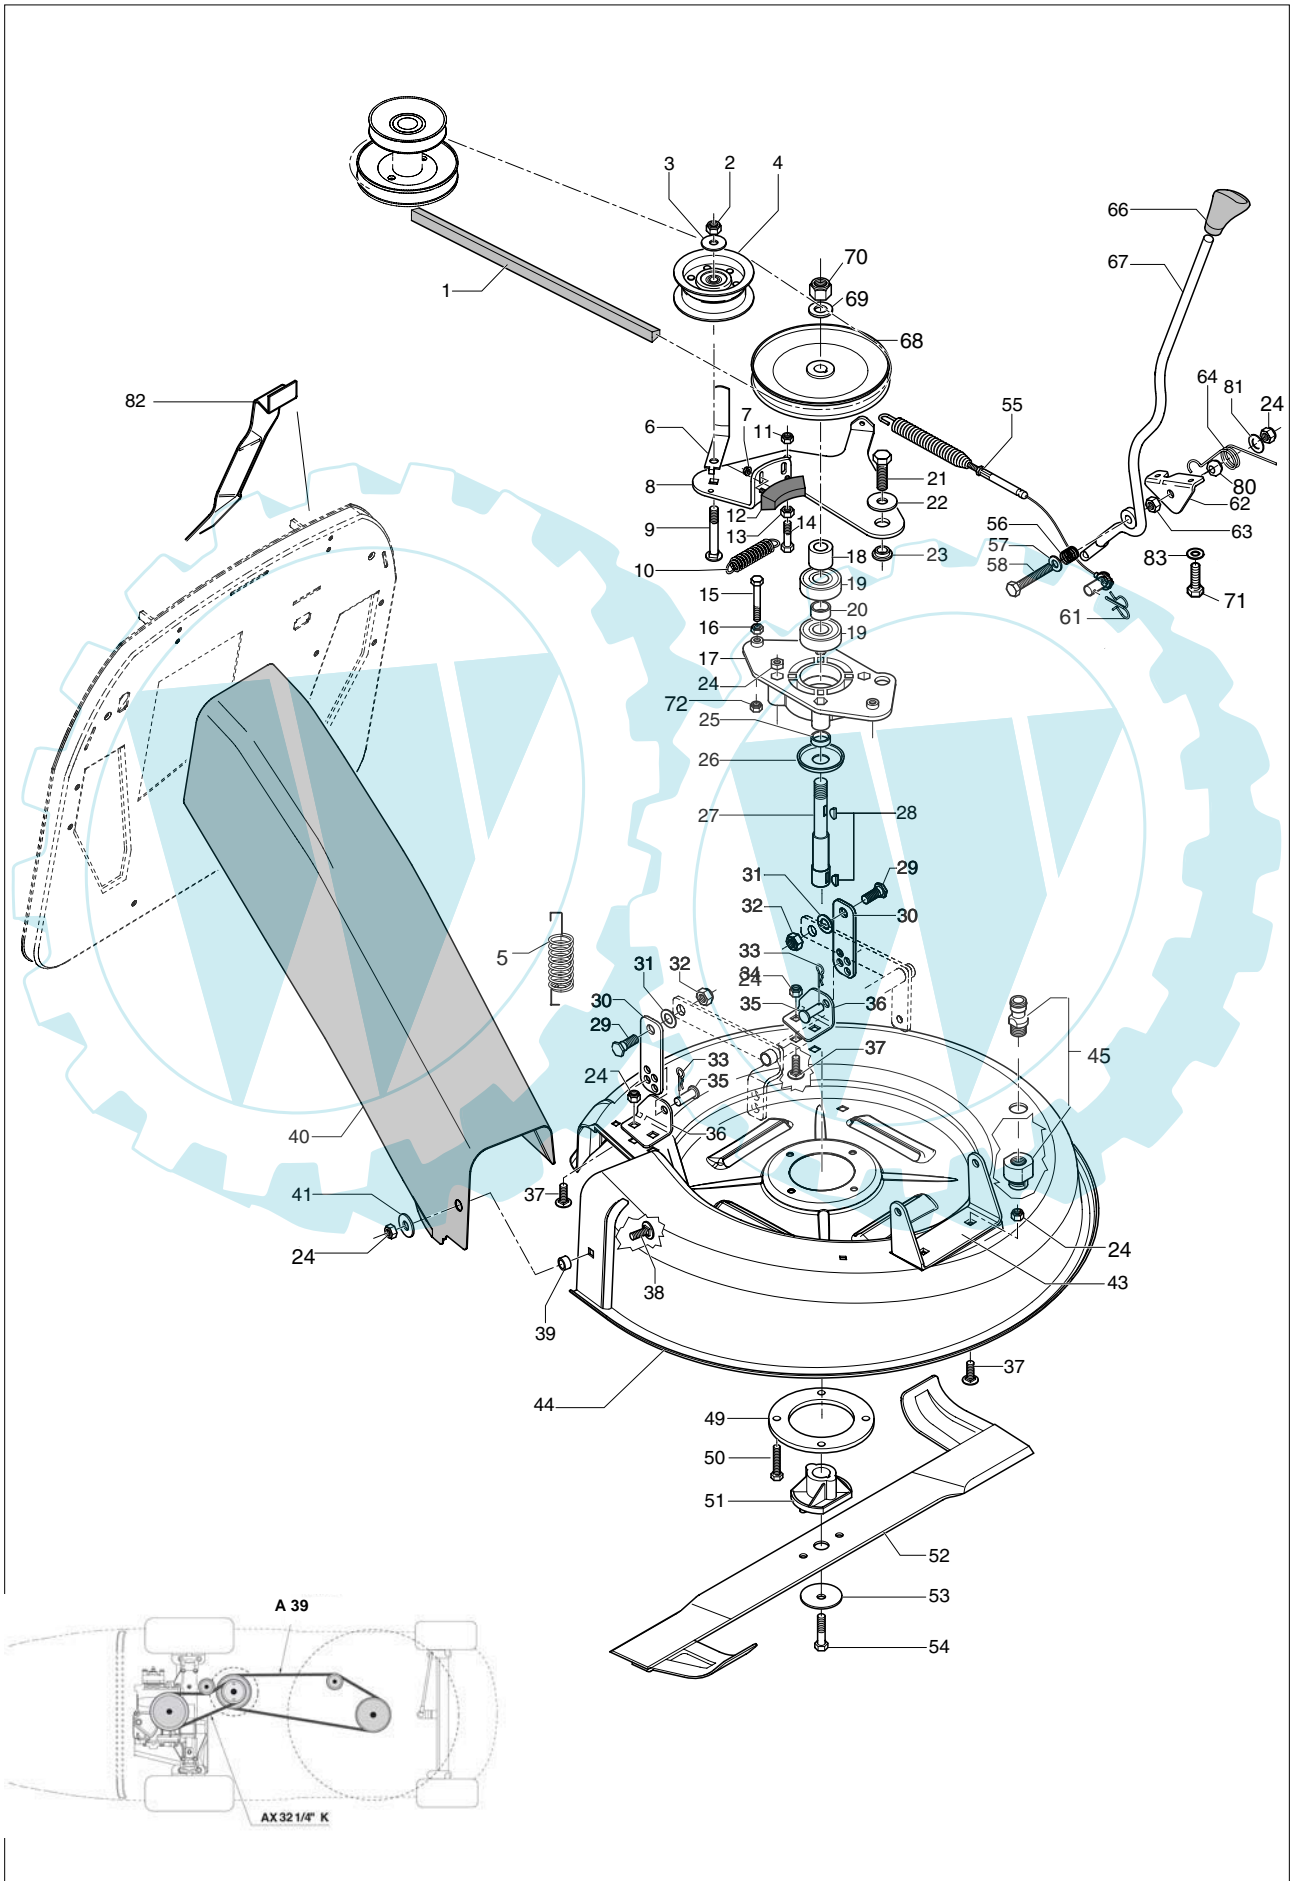

Pos.	PN ELX	MEP Pln°	DESCRIPTION	Q.ty	Pos.	PN ELX	MEP Pln°	DESCRIPTION	Q.ty
1	531213776	10341860	belt A39	1	36	531212190	10342533	support	1
2	531213040	10341540	nut M8 3/8	1	37	531205741	10140310	screwTTSQ M8x16	6
3	531213182	10500770	washer	1	38	531204921	10114100	screwTTSQ M8X25	1
4	531212285	10342580	pulleyidler clutchin	1	39	531212290	10342760	spacer10X14X7	1
5	531213456	10341590	spring	1	40	531212166	10340613	tunnel	1
6	531212286	10342700	belt-keeper	1	41	531204904	10066300	washer8x24x2	1
7	531208492	20282100	nut M5 H7	2	43	531212189	10342523	support	1
8	531212930	10342680	lever	1	44	531212280	10342513	deck	1
9	531212287	10342750	screw TTSQ 3/8"	1	45	531205848	10141313	water-connection	1
10	531212288	10342590	spring	1	49	531206822	10301400	flange	1
11	531208491	20281800	nut M6	1	50	531204905	10069100	screw TE M8x45	4
12	531206836	10301580	cutter brake ferodo	1	51	531206824	10301420	blade support	1
13	531208063	20122790	nut M6	1	52	531213691	10341850	blade	1
14	531205010	10118500	screw TE M6x30	1	53	531207237	10530900	washer11x50x2,5	1
15	531207511	10677400	screw TE M10x85	1	54	531208008	20120580	screwTE3/8 X 37	1
16	531207978	20101700	nut M10 H8	1	55	531212291	10342630	cable	1
17	531212294	10340840	blade hub	1	56	531212299	10340890	spring	1
18	531206828	10301460	spacer	1	57	531204922	10114200	washer8x16x1,5 ZB	3
19	531206830	10301480	ball-bearing	2	58	531213095	10341470	screwTE M8x55	1
20	531206818	10301360	spacer	1	61	531212780	10341230	clips	1
21	531206944	10303080	screw TE M12X35	1	62	531212175	10340703	plate	1
22	531206943	10303070	washer D.12,5X36	1	63	531207982	20106300	nut M8 H8	1
23	531212792	10341170	bushing	1	64	531212296	10340860	spring	1
24	531208599	20404900	nut M8 H10	12	66	531212777	10341203	knob	1
25	531206821	10301390	spacer D.20x25x7	1	67	531211424	10340193	lever	1
26	531206823	10301410	eccentric hood	1	68	531212282	10342560	pulley	1
27	531206819	10301370	blade support shaft	1	69	531206744	10300380	washer D17x30x2,5	1
28	531204907	10100900	key	2	70	531206831	10301490	nut M16	1
29	531204912	10107100	screw	2	71	531208769	20655100	screw TE M6x16	2
30	531212163	10340583	plate	2	72	531207161	10501160	nut M10 H10	1
31	531206643	10272500	washer 13/24/.2	2	80	531211966	10155560	spacer H10	1
32	531206835	10301560	nut M12	2	81	531204904	10066300	washer 8x24x2	1
33	531206653	10281400	cotter pin	2	82	531206788	10300920	plate	1
35	531212565	10341090	pin	2	83	531205377	10126000	washer 6x18x1.5	2

: NEW PART