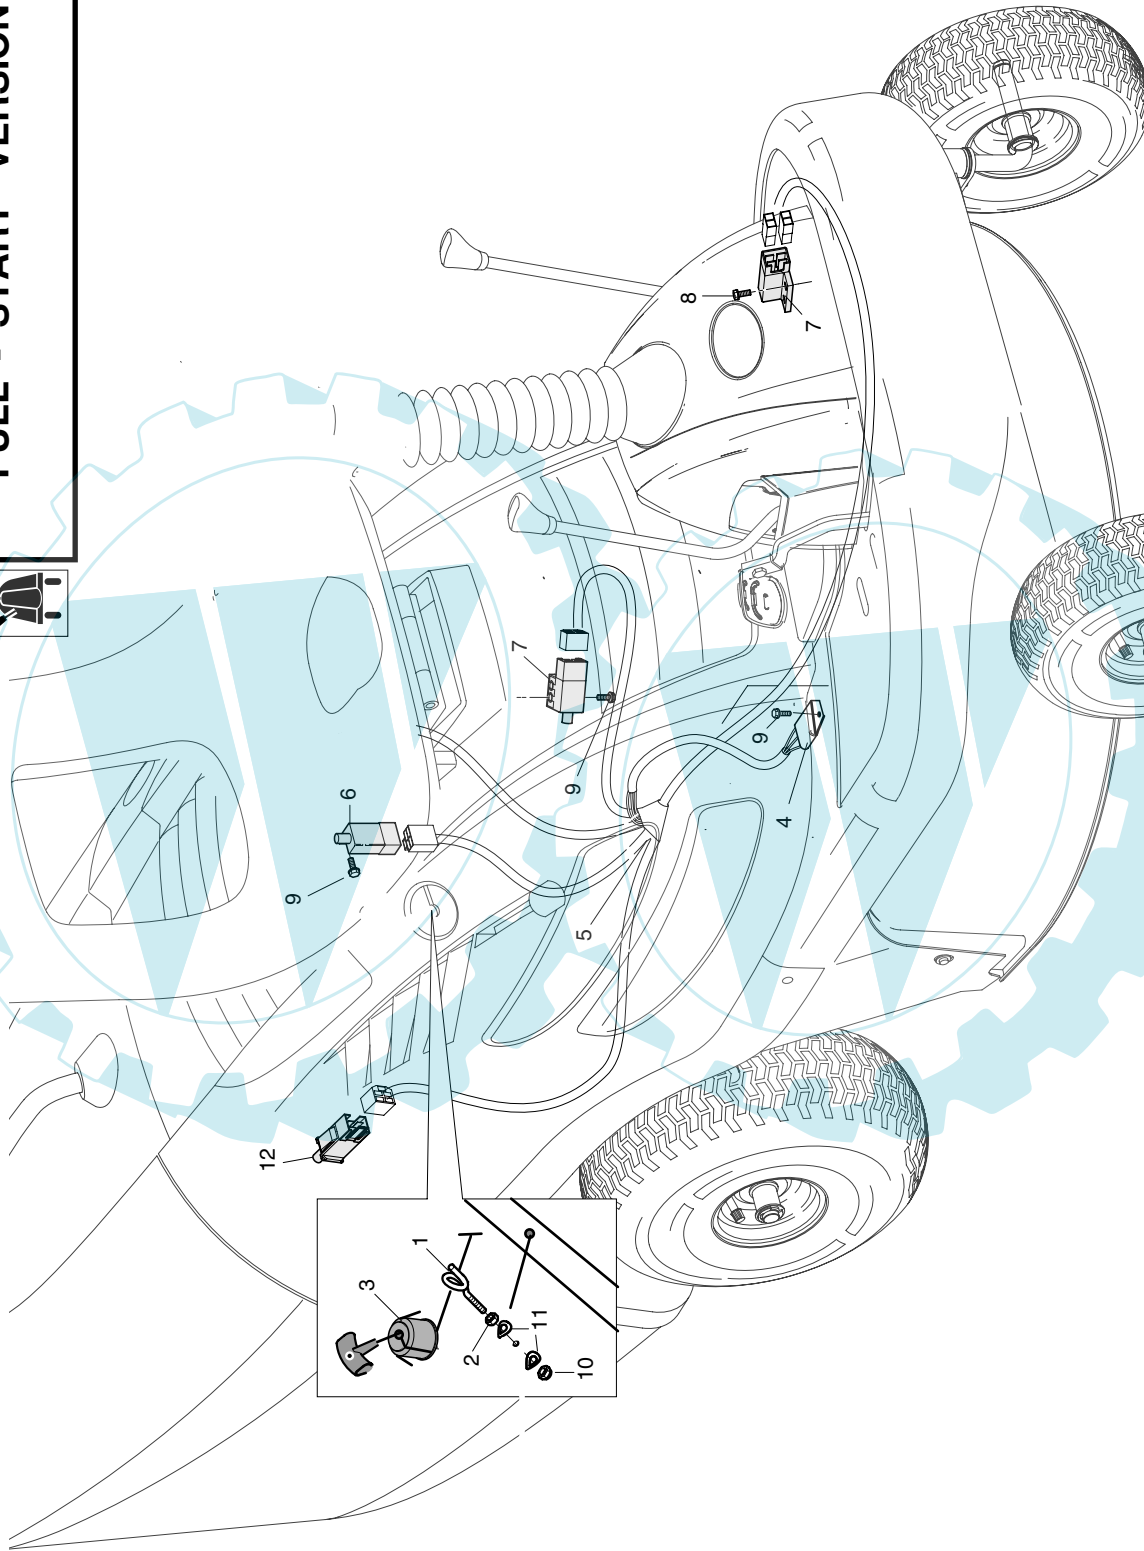

 : NEW PART

Pos.	PN ELX	MEP P/n°	DESCRIPTION	Q.ty
1	531212152	10340371	grass-bag cover YELLOW	1
1	531213065	10340372	grass-bag cover RED	1
1	531213407	10340373	grass-bag cover BLACK	1
2	531212809	10341300	screw M5X30	6
3	531208492	20282100	nut M5 H7	6
4	531211446	10340263	frame grass-bag	1
5	531211456	10340273	grass-bag	1
6	531208053	20122600	screw M6x20 TE	4
7	531212141	10340453	plate	2
8	531205377	10126000	washer 6x18x1,5	4
10	531212354	10341070	plate	2
11	531206433	10165300	screw D.3,5x16	6
12	531212353	10341060	plate	2
13	531212135	10340283	handle	1
14	531207441	10655200	screw TE M6x40	2
15	531208491	20281800	nut M6	6

PULL - START VERSION

Pos.	PN ELX	MEP P/n°	DESCRIPTION	Q.ty
1	531205169	10121470	cable hook	1
2	531207165	10501200	nut M6 H6	1
3	531212293	10340833	plug for rope	1
4	531213202	10341570	central unit	1
5	531213019	10341050	wiring	1
6	531212779	10341140	microswitch	1
7	531206868	10302020	microswitch	2
8	531206910	10302680	screw FR. D.5.5x13 Z	2
9	531207120	10427400	screw FR TC 4,8x13	5
10	531208491	20281800	nut M6 H8	1
11	531205377	10126000	washer 6x18x1,5	2
12	531212333	10342780	microswitch	1